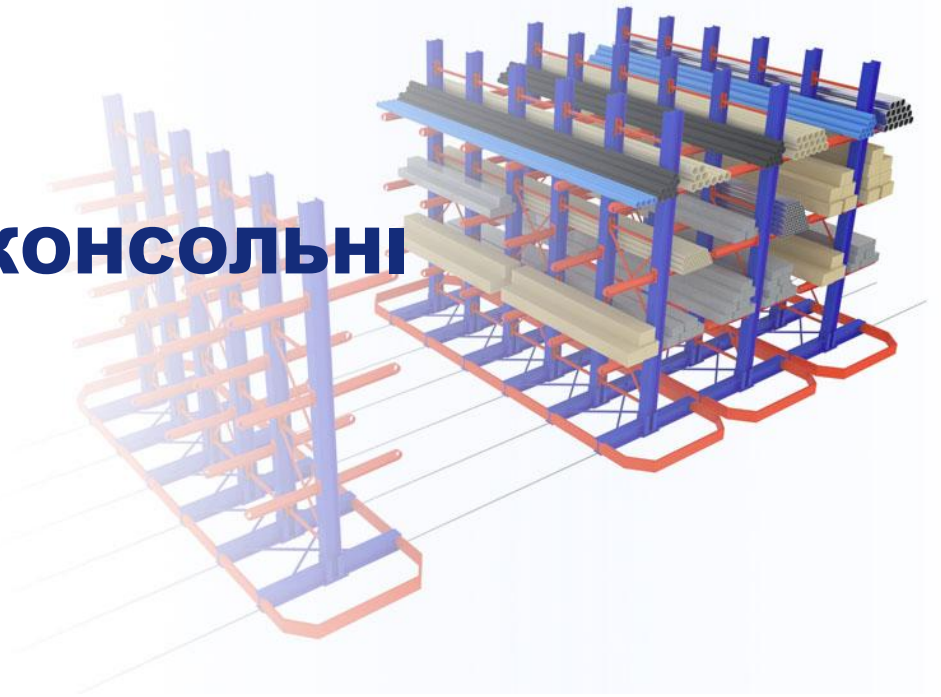

МОБІЛЬНІ КОНСОЛЬНІ СТЕЛАЖІ

Мобільні консольні стелажі є специфічним складським рішенням, спрямованим на максимальну економію місця при складуванні довгомірних вантажів. Такі вантажі вимагають набагато більшого простору для складування, ніж вантаж в упакованні чи на палетах. А оскільки простір для складування дедалі стає дорожчим і менш доступним, необхідно вдаватися до інтенсивних методів вирішення логістичних питань із запасами та ємністю.

Консольні стелажі на рухомій привідній платформі дозволяють щільно складувати довгомірний вантаж та заощаджувати площу, збільшуючи ємність складу до 80% за рахунок зведення кількості проїздів між стелажими до одного. Платформа, на якій розміщуються стелажі, пересувається з допомогою електродвигуна на роликах вздовж вмонтованих в підлогу складу рейок.

Переваги мобільних консольних стелажів від ТОВ "ІМВО":

- Надійне покриття з гарячого цинку та порошкової фарби, здатне витримувати високе тертя;
- Стійкість конструкції за рахунок надійних перемичок як між стійками, так і горизонтально на рухомій платформі;
- Широкий вибір варіантів конфігурації консолей: кут нахилу, довжина консолі, інтервал, кінці;
- Короткий час очікування при пересуванні стелажів вздовж рейок;
- Регулювання розміщення консолей вертикально з кроком 100 мм;
- Можливість встановлення додаткових аксесуарів під особливості об'єкту складування.